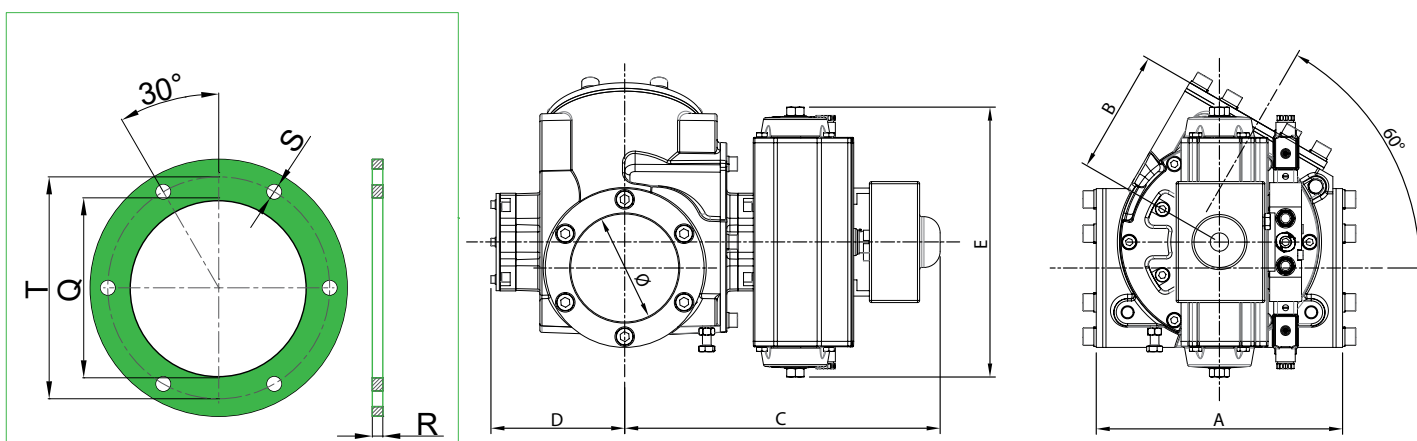

### ПЕРЕКЛЮЧАТЕЛЬ ПОТОКА

- Корпус из алюминиевого сплава
- Покрытие внутренних поверхностей никелем (дополнительная опция)
- Угол разведения: 60°
- Минимальное время срабатывания: 3 сек.
- Диапазон рабочих температур: от -10°C до 80°C (14 °F до 176 °F)
- Рабочее давление: Избыточное давление: 1 бар (14.5 PSI)  
Отрицательное давление: -0.5 бар (-7.3 PSI)
- Доступно взрывобезопасное исполнение ATEX - зоны 20/22.

## Размеры

Тип	∅	A	B	C	D	E	T	Q	R	S
VAS 50	50	204	102	290	115	250	85	52	6	9
VAS 65	65							67		
VAS 80	80	198	99	320	126	315	103	82	10	11
VAS 100	100	228	114				330	140		
VAS 125	125	258	129	370	160	357	158	127	10	11
VAS 150	156	316	158	405	185	410	185	158		
VAS 200	206	396	198	405	185	410	245	208		