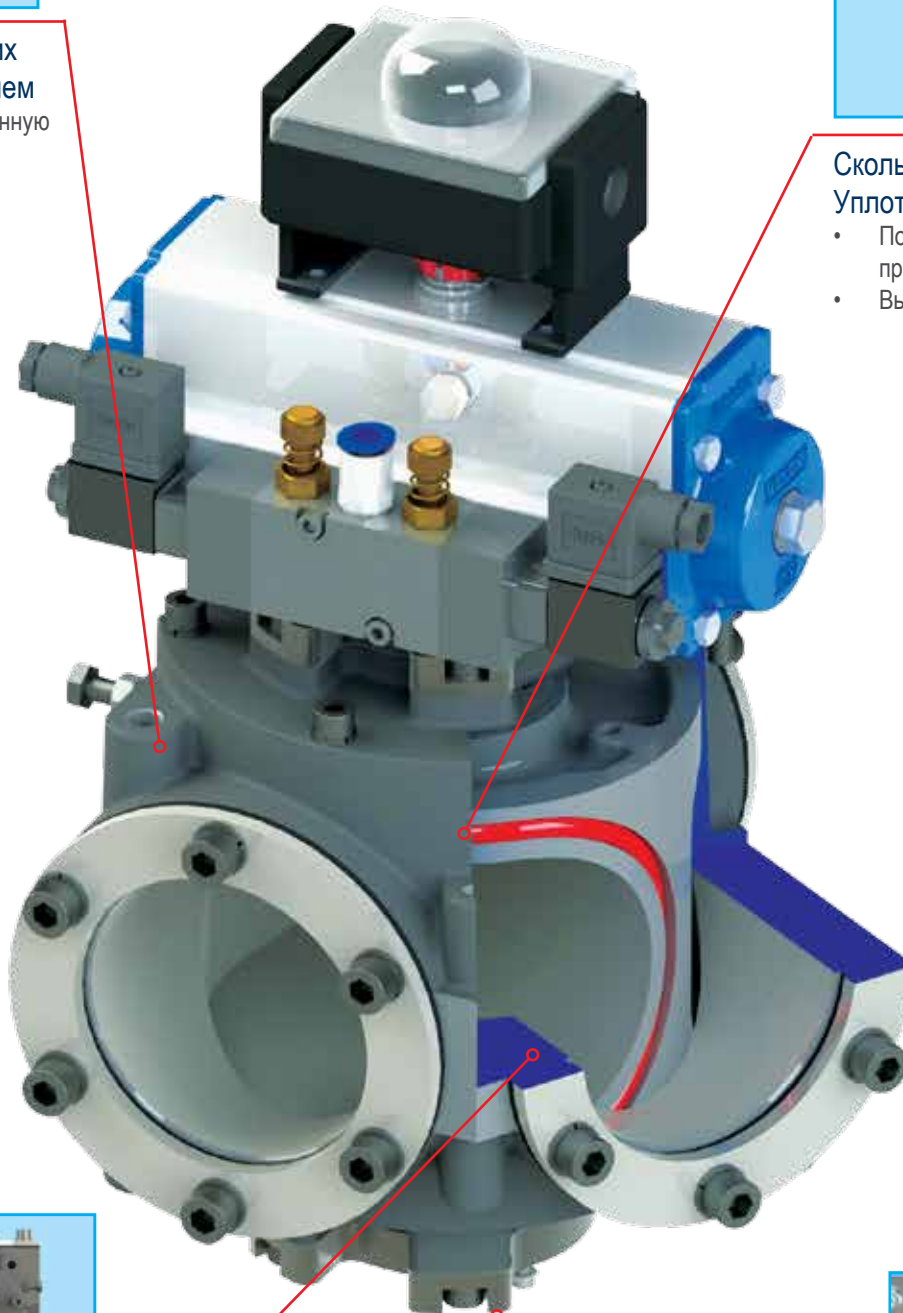

Скользящее Уплотнение

- Подходит для пищевой промышленности
- Высокая надежность

Возможно Использовать для Транспортировки Продуктов в Любом из Направлений

- Легкий и компактный
- Простой в установке
- Простой в обслуживании
- Возможность установки привода с любой стороны